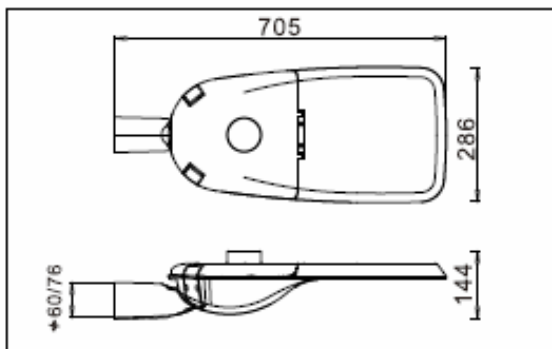

Walkia[®] Prominent -katuvalaisimet

Teho	Mitat	Kirkas kupu
20-200W	515x254x193	3000 lm - 30000 lm

Kaikki arvot +25C ympäristön lämpötilassa, 4000K, valovirrassa +5% toleranssi, tehossa +5% toleranssi

Valotehokkuus:	Ultrabright: 140 - 150 lm/W , Normal 120 - 130 lm/W
Väriämpötila:	4000 k
Valoaukko:	Tasolasi (karkaistu)
Controls:	ON/OFF, Step DIM, AstroDIM, DALI, MainsDIM, Walkia Vantage
Keskimääräinen käyttöikä (L90B10 / Ta 25 °C):	150 000 tuntia
Energiätehokkuus:	A+++
Sähköverkko:	90-305VAC, 50-60Hz
Tehokerroin:	>0,95
THD:	<15%
Värintoistoindeksi (CRI):	>70-80
Rungon materiaali:	Pulverimaalattu lentokonealumiini
Käyttölämpötila:	- 40 °C ~ +60 °C
Linssin materiaali:	PMMA
IP luokka:	IP66
Suojausluokka:	Luokka 1 & Luokka 2
Ylijännitesuojaus:	10kV
IK luokka:	IK08
Takuu:	10 years
Merkinnot:	CE, RoHS, UL, ENEC, & ISO9001
Led:	Pysty, Vaaka
Asunnushalkaisija	Ø40-60mm
Värit:	Harmaa ja optiona kaikki RAL värisävyt
Huolto:	Avaimeton kytkentä ja huolto
Lisäosat:	Auto Off -huoltokytkin voidaan ostaa erikseen

Vaaka-asennus

Pysty-asennus