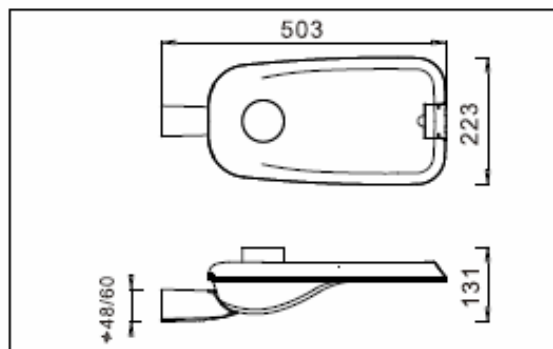

Walkia[®] Prominent -katuvalaisimet

Teho	Mitat	Kirkas kupu
20-200W	515x254x193	3000 lm - 30000 lm

Kaikki arvot +25C ympäristön lämpötilassa, 4000K, valovirrassa +5% toleranssi, tehossa +5% toleranssi

Valotehokkuus:	Ultrabright: 140 - 150 lm/W , Normal 120 - 130 lm/W
Väriämpötila:	4000 k
Valoaukko:	Tasolasi (karkaistu)
Controls:	ON/OFF, Step DIM, AstroDIM, DALI, MainsDIM, Walkia Vantage
Keskimääräinen käyttöikä (L90B10 / Ta 25 °C):	150 000 tuntia
Energiätehokkuus:	A+++
Sähköverkko:	90-305VAC, 50-60Hz
Tehokerroin:	>0,95
THD:	<15%
Värintoistoindeksi (CRI):	>70-80
Rungon materiaali:	Pulverimaalattu lentokonealumiini
Käyttölämpötila:	- 40 °C ~ +60 °C
Linssin materiaali:	PMMA
IP luokka:	IP66
Suojausluokka:	Luokka 1 & Luokka 2
Ylijännitesuojaus:	10kV
IK luokka:	IK08
Takuu:	10 years
Merkinnot:	CE, RoHS, UL, ENEC, & ISO9001
Led:	Pysty, Vaaka
Asunnushalkaisija	Ø40-60mm
Värit:	Harmaa ja optiona kaikki RAL värisävyt
Huolto:	Avaimeton kytkentä ja huolto
Lisäosat:	Auto Off -huoltokytkin voidaan ostaa erikseen

Vaaka-asennus

Pysty-asennus