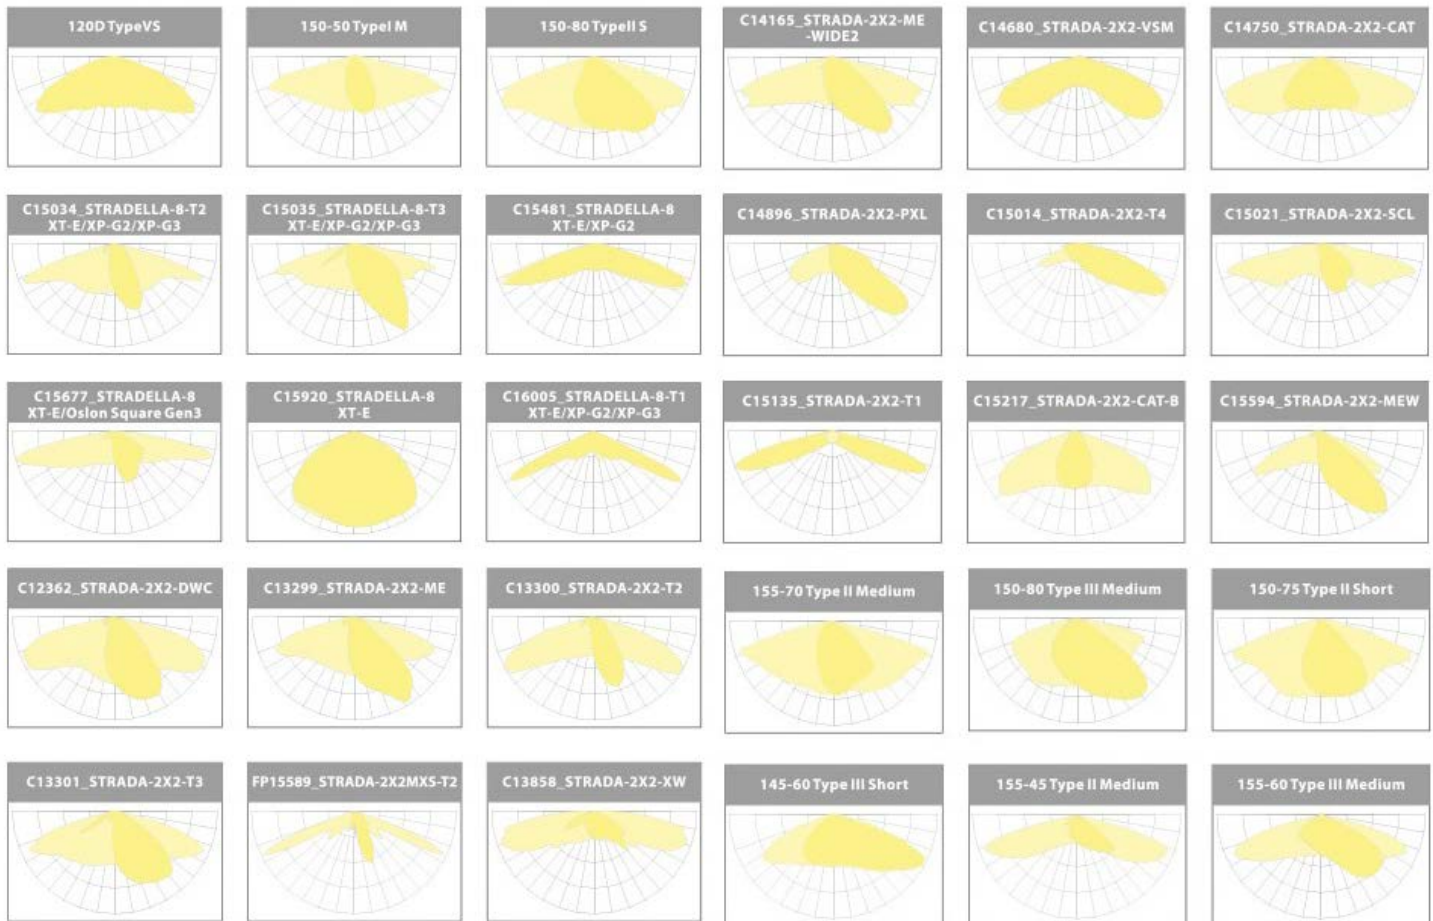

Walkia[®] Prominent -katuvalaisimet

Teho	Mitat	Kirkas kupu
20-200W	515x254x193	3000 lm - 30000 lm

Kaikki arvot +25C ympäristön lämpötilassa, 4000K, valovirrassa +5% toleranssi, tehossa +5% toleranssi

Valotehokkuus:	Ultrabright: 140 - 150 lm/W , Normal 120 - 130 lm/W
Väriämpötila:	4000 k
Valoaukko:	Tasolasi (karkaistu)
Controls:	ON/OFF, Step DIM, AstroDIM, DALI, MainsDIM, Walkia Vantage
Keskimääräinen käyttöikä (L90B10 / Ta 25 °C):	150 000 tuntia
Energiätehokkuus:	A+++
Sähköverkko:	90-305VAC, 50-60Hz
Tehokerroin:	>0,95
THD:	<15%
Värintoistoindeksi (CRI):	>70-80
Rungon materiaali:	Pulverimaalattu lentokonealumiini
Käyttölämpötila:	- 40 °C ~ +60 °C
Linssin materiaali:	PMMA
IP luokka:	IP66
Suojausluokka:	Luokka 1 & Luokka 2
Ylijännitesuojaus:	10kV
IK luokka:	IK08
Takuu:	10 years
Merkinnot:	CE, RoHS, UL, ENEC, & ISO9001
Led:	Pysty, Vaaka
Asunnushalkaisija	Ø40-60mm
Värit:	Harmaa ja optiona kaikki RAL värisävyt
Huolto:	Avaimeton kytkentä ja huolto
Lisäosat:	Auto Off -huoltokytkin voidaan ostaa erikseen

Vaaka-asennus

Pysty-asennus