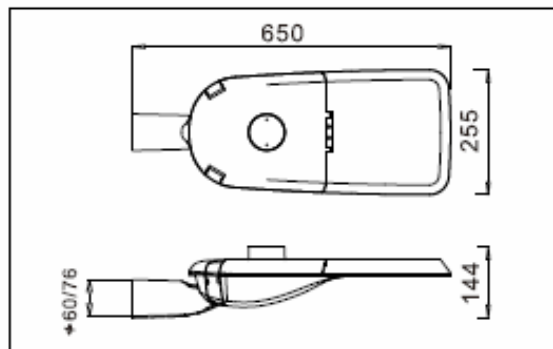

Walkia[®] Prominent -katuvalaisimet

Teho	Mitat	Kirkas kupu
20-200W	515x254x193	3000 lm - 30000 lm

Kaikki arvot +25C ympäristön lämpötilassa, 4000K, valovirrassa +5% toleranssi, tehossa +5% toleranssi

Valotehokkuus:	Ultrabright: 140 - 150 lm/W , Normal 120 - 130 lm/W
Väriämpötila:	4000 k
Valoaukko:	Tasolasi (karkaistu)
Controls:	ON/OFF, Step DIM, AstroDIM, DALI, MainsDIM, Walkia Vantage
Keskimääräinen käyttöikä (L90B10 / Ta 25 °C):	150 000 tuntia
Energiätehokkuus:	A+++
Sähköverkko:	90-305VAC, 50-60Hz
Tehokerroin:	>0,95
THD:	<15%
Värintoistoindeksi (CRI):	>70-80
Rungon materiaali:	Pulverimaalattu lentokonealumiini
Käyttölämpötila:	- 40 °C ~ +60 °C
Linssin materiaali:	PMMA
IP luokka:	IP66
Suojausluokka:	Luokka 1 & Luokka 2
Ylijännitesuojaus:	10kV
IK luokka:	IK08
Takuu:	10 years
Merkinnot:	CE, RoHS, UL, ENEC, & ISO9001
Led:	Pysty, Vaaka
Asunnushalkaisija	Ø40-60mm
Värit:	Harmaa ja optiona kaikki RAL värisävyt
Huolto:	Avaimeton kytkentä ja huolto
Lisäosat:	Auto Off -huoltokytkin voidaan ostaa erikseen

Vaaka-asennus

Pysty-asennus