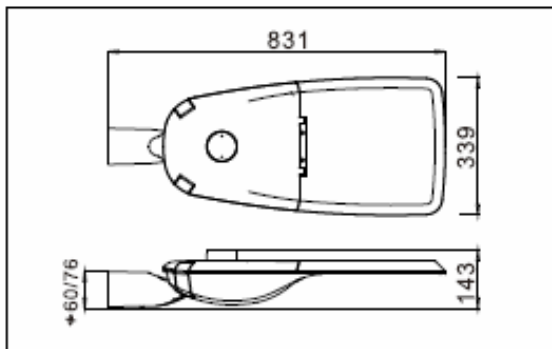

Walkia[®] Prominent -katuvalaisimet

Teho	Mitat	Kirkas kupu
20-200W	515x254x193	3000 lm - 30000 lm

Kaikki arvot +25C ympäristön lämpötilassa, 4000K, valovirrassa +5% toleranssi, tehossa +5% toleranssi

Valotehokkuus:	Ultrabright: 140 - 150 lm/W , Normal 120 - 130 lm/W
Väriämpötila:	4000 k
Valoaukko:	Tasolasi (karkaistu)
Controls:	ON/OFF, Step DIM, AstroDIM, DALI, MainsDIM, Walkia Vantage
Keskimääräinen käyttöikä (L90B10 / Ta 25 °C):	150 000 tuntia
Energiätehokkuus:	A+++
Sähköverkko:	90-305VAC, 50-60Hz
Tehokerroin:	>0,95
THD:	<15%
Värintoistoindeksi (CRI):	>70-80
Rungon materiaali:	Pulverimaalattu lentokonealumiini
Käyttölämpötila:	- 40 °C ~ +60 °C
Linssin materiaali:	PMMA
IP luokka:	IP66
Suojausluokka:	Luokka 1 & Luokka 2
Ylijännitesuojaus:	10kV
IK luokka:	IK08
Takuu:	10 years
Merkinnot:	CE, RoHS, UL, ENEC, & ISO9001
Led:	Pysty, Vaaka
Asunnushalkaisija	Ø40-60mm
Värit:	Harmaa ja optiona kaikki RAL värisävyt
Huolto:	Avaimeton kytkentä ja huolto
Lisäosat:	Auto Off -huoltokytkin voidaan ostaa erikseen

Vaaka-asennus

Pysty-asennus