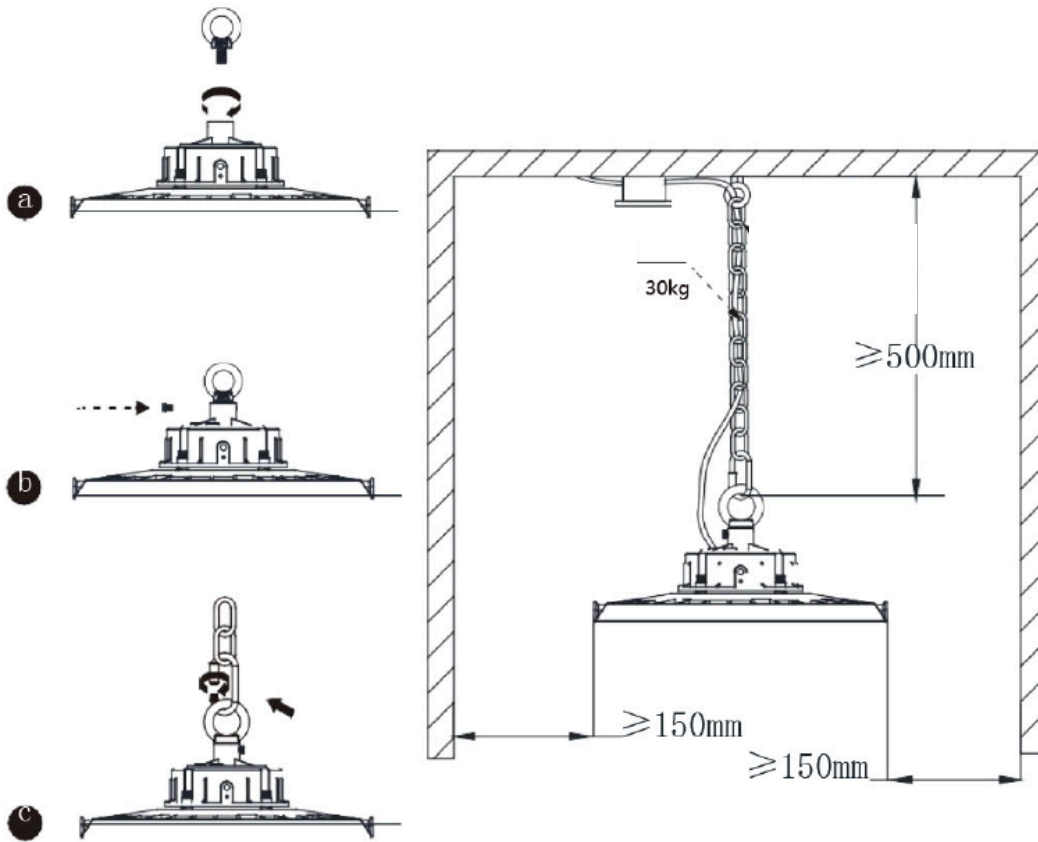

Ripustettava asennus