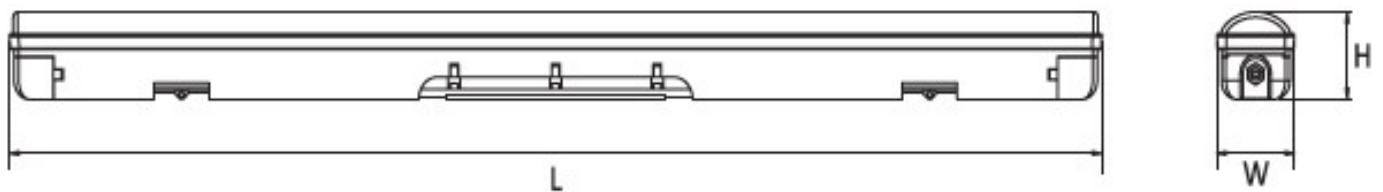

Teho	Pituus	Huurrettu/Kirkas
70 W	1200 mm	9800 lm

Hardy65 Economy UB - mitat

Product	L(mm)	W(mm)	H(mm)
4FT	1200 ± 1	85 ± 1	78 ± 1