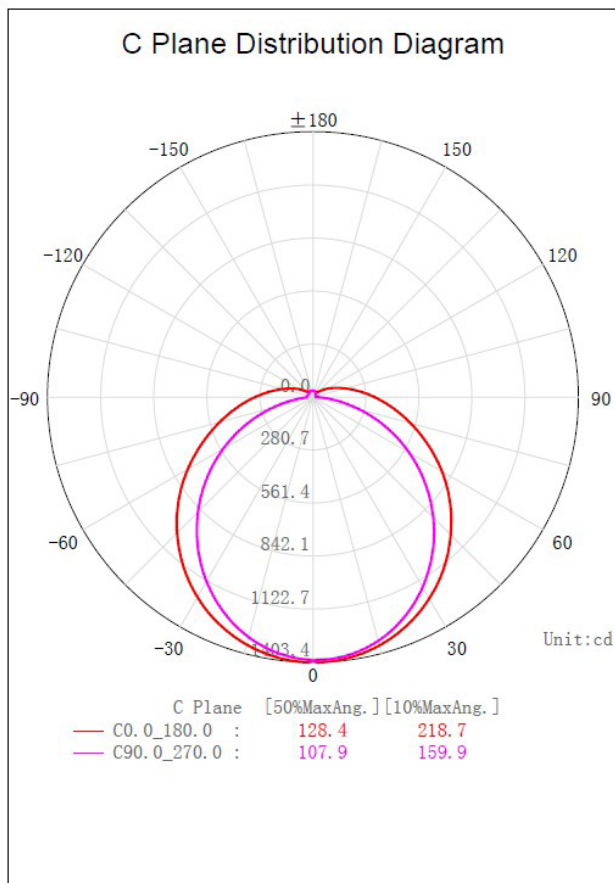

Hardy65 Economy Ultrabright

Tekniset tiedot

Valotehokkuus	140 lm/W
Väriämpötilat	3000K, 4000K, 5000K, 6000K
Optiikka	Huurrettu, kirkas
Energiätehokkuusluokka	A++
Keskim. käyttöikä (L90B10 / Ta 25 °C):	80 000 tuntia
Ohjattavuus	ON/OFF, 1-10V, DALI, Walkia Vantage
Hätäpoistumistie ominaisuus	Valittavissa
Välkkymättömyys	Valittavissa
Integroitu liiketunnistin	Ei valittavissa
Liitäntä	Pistoliitin / pistotulppa / rasialiitäntä
Tehokerroin	>0,95
THD	<20%
Sähköverkko	AC100~277V 50/60HZ
Värinointoindeksi / CRI	>80 / 90 / 95 (valittavissa)
Valon avautumiskulma	120°
Käyttölämpötila	-40 °C ~ +40 °C
Materiaalit	PC
Kotelointiluokka	IP65
Iskunkestävyys	IK08 class
Takuu	5 vuotta
Merkinnot	CE, ROHS, VDE, TÜV, UL, DLC & ERP
Kiinnitys	Kisko-, seinä-, ramppi ja vaijeri
Korroosio, lika- ja pölysuoja	Kyllä
Valaisin läpi johdotettu	Kyllä, valittavissa

Teho	Pituus	Huurrettu/Kirkas
70 W	1200 mm	9800 lm

Hardy65 Economy UB - mitat

Product	L(mm)	W(mm)	H(mm)
4FT	1200 ± 1	85 ± 1	78 ± 1