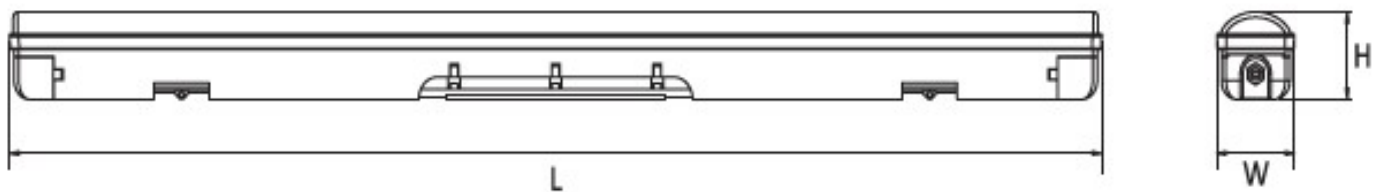

Teho	Pituus	Huurrettu/Kirkas
40 W	1200 mm	5200 lm / 5600 lm
70 W	1500 mm	9100 lm / 9800 lm

Hardy65 Economy UB - mitat

Product	L(mm)	W(mm)	H(mm)
4FT	1200 ± 1	85 ± 1	78 ± 1