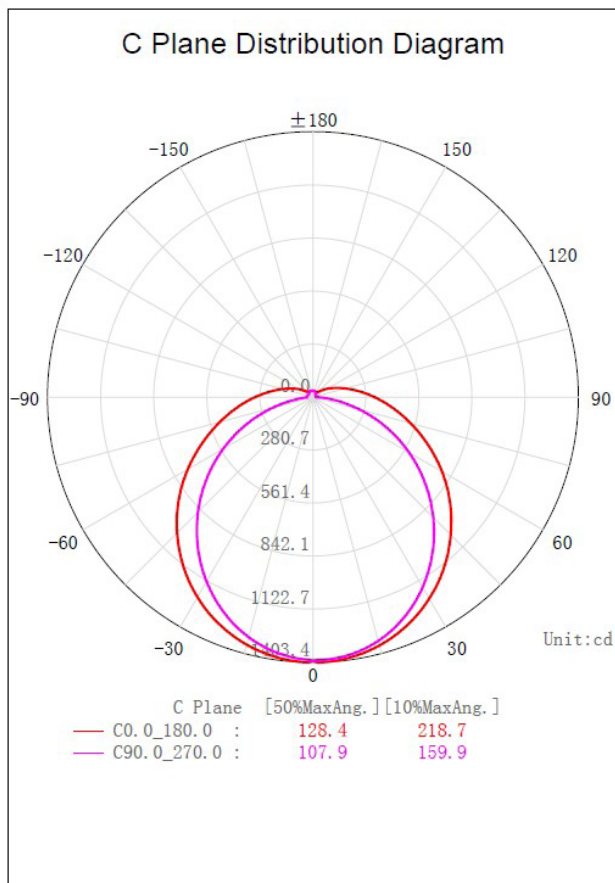

Hardy65 Economy Ultrabright

Tekniset tiedot

Valotehokkuus	130 lm/W, 140 lm/W
Väriämpötilat	3000K, 4000K, 5000K, 6000K
Optiikka	Huurrettu, kirkas
Energiätehokkuusluokka	A++
Keskim. käyttöikä (L90B10 / Ta 25 °C):	80 000 tuntia
Ohjattavuus	ON/OFF, 1-10V, DALI, Walkia Vantage
Hätäpoistumistie ominaisuus	Valittavissa
Välkkymättömyys	Valittavissa
Integroitu liiketunnistin	Ei valittavissa
Liitäntä	Pistoliitin / pistotulppa / rasialiitäntä
Tehokerroin	>0,95
THD	<20%
Sähköverkko	AC100~277V 50/60HZ
Värinostoindeksi / CRI	>80 / 90 / 95 (valittavissa)
Valon avautumiskulma	120°
Käyttölämpötila	-40 °C ~ +40 °C
Materiaalit	PC
Kotelointiluokka	IP65
Iskunkestävyys	IK08 class
Takuu	5 vuotta
Merkinnot	CE, ROHS, VDE, TÜV, UL, DLC & ERP
Kiinnitys	Kisko-, seinä-, ramppi ja vaijeri
Korroosio, lika- ja pölysuoja	Kyllä
Valaisin läpijohtotettu	Kyllä, valittavissa

Teho	Pituus	Huurrettu/Kirkas
40 W	1200 mm	5200 lm / 5600 lm
70 W	1500 mm	9100 lm / 9800 lm

Hardy65 Economy UB - mitat

Product	L(mm)	W(mm)	H(mm)
4FT	1200 ± 1	85 ± 1	78 ± 1