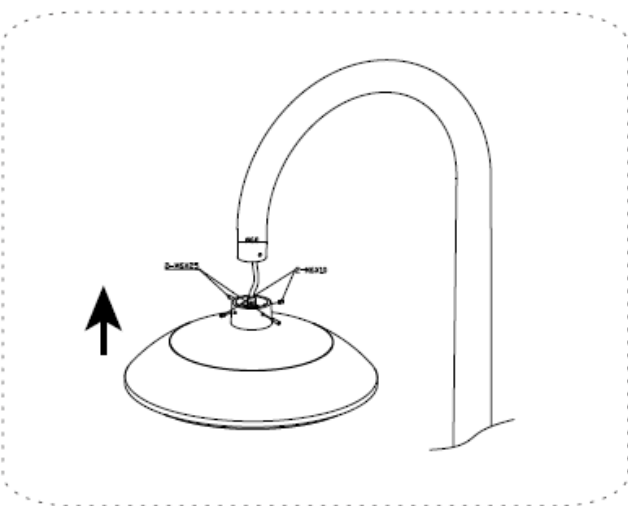

Walkia Eminent

Teho	Mitat	Kirkas optiikka
40 W	small: Ø380 / 7 kg	5200 lm
60 W	small: Ø380 / 7 kg	7800 lm
80 W	small: Ø380 / 7 kg	10400 lm
100 W	large: Ø520 / 11 kg	14000 lm
120 W	large: Ø520 / 11 kg	16800 lm

Valotehokkuus:	130-140lm/w
Väriämpötilat:	3000K, 4000K
Optiikka:	Linssi-optiikka
Ohjattavuus:	ON/OFF, 1-10V, Step DIM, DALI & Vantage
Keskimääräinen käyttöikä	
L90B10 ta25:	150 000 tuntia
Energiatehokkuusluokka	A++
Sähköverkko:	AC100~240V 50/60HZ
Tehokerroin:	>0,95
THD:	<20%
Värintoistoindeksi (CRI):	80
Valon avautumiskulma:	120°
Käyttölämpötila:	-40 °C ~ +50 °C
Varastointilämpötila:	-40 °C ~ +70 °C
Käyttöilmankosteus:	15% ~ 90% RH
Rungon materiaali:	Alumiini, PC
IP / IK Luokka:	IP66 / IK10
Takuu:	10 vuotta
Merkinnät	CE, ROHS
Välkkymättömyys	Valittavissa
Liiketunnistin	Ulkoinen tunnistin
Hätäpoistumistieominaisuus:	Valittavissa
Väri:	Graniitin harmaa (optiona kaikki RAL -sävyt)
Asennushalkaisija:	Ø 50MM / Ø 60MM / Ø 76MM
Vaihdettava LED-moduuli ja virtalähde	