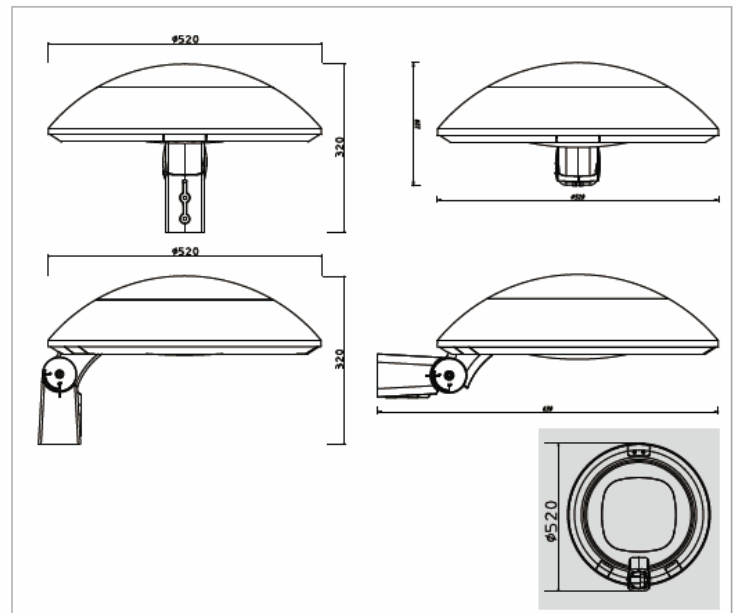

Walkia Eminent

Teho	Mitat	Kirkas optiikka
40 W	small: Ø380 / 7 kg	5200 lm
60 W	small: Ø380 / 7 kg	7800 lm
80 W	small: Ø380 / 7 kg	10400 lm
100 W	large: Ø520 / 11 kg	14000 lm
120 W	large: Ø520 / 11 kg	16800 lm

Valotehokkuus:	130-140lm/w
Väriämpötilat:	3000K, 4000K
Optiikka:	Linssi-optiikka
Ohjattavuus:	ON/OFF, 1-10V, Step DIM, DALI & Vantage
Keskimääräinen käyttöikä	
L90B10 ta25:	150 000 tuntia
Energiatehokkuusluokka	A++
Sähköverkko:	AC100~240V 50/60HZ
Tehokerroin:	>0,95
THD:	<20%
Värintoistoindeksi (CRI):	80
Valon avautumiskulma:	120°
Käyttölämpötila:	-40 °C ~ +50 °C
Varastointilämpötila:	-40 °C ~ +70 °C
Käyttöilmankosteus:	15% ~ 90% RH
Rungon materiaali:	Alumiini, PC
IP / IK Luokka:	IP66 / IK10
Takuu:	10 vuotta
Merkinnät	CE, ROHS
Välkkymättömyys	Valittavissa
Liiketunnistin	Ulkoinen tunnistin
Hätäpoistumistieominaisuus:	Valittavissa
Väri:	Graniitin harmaa (optiona kaikki RAL -sävyt)
Asennushalkaisija:	Ø 50MM / Ø 60MM / Ø 76MM
Vaihdettava LED-moduuli ja virtalähde	