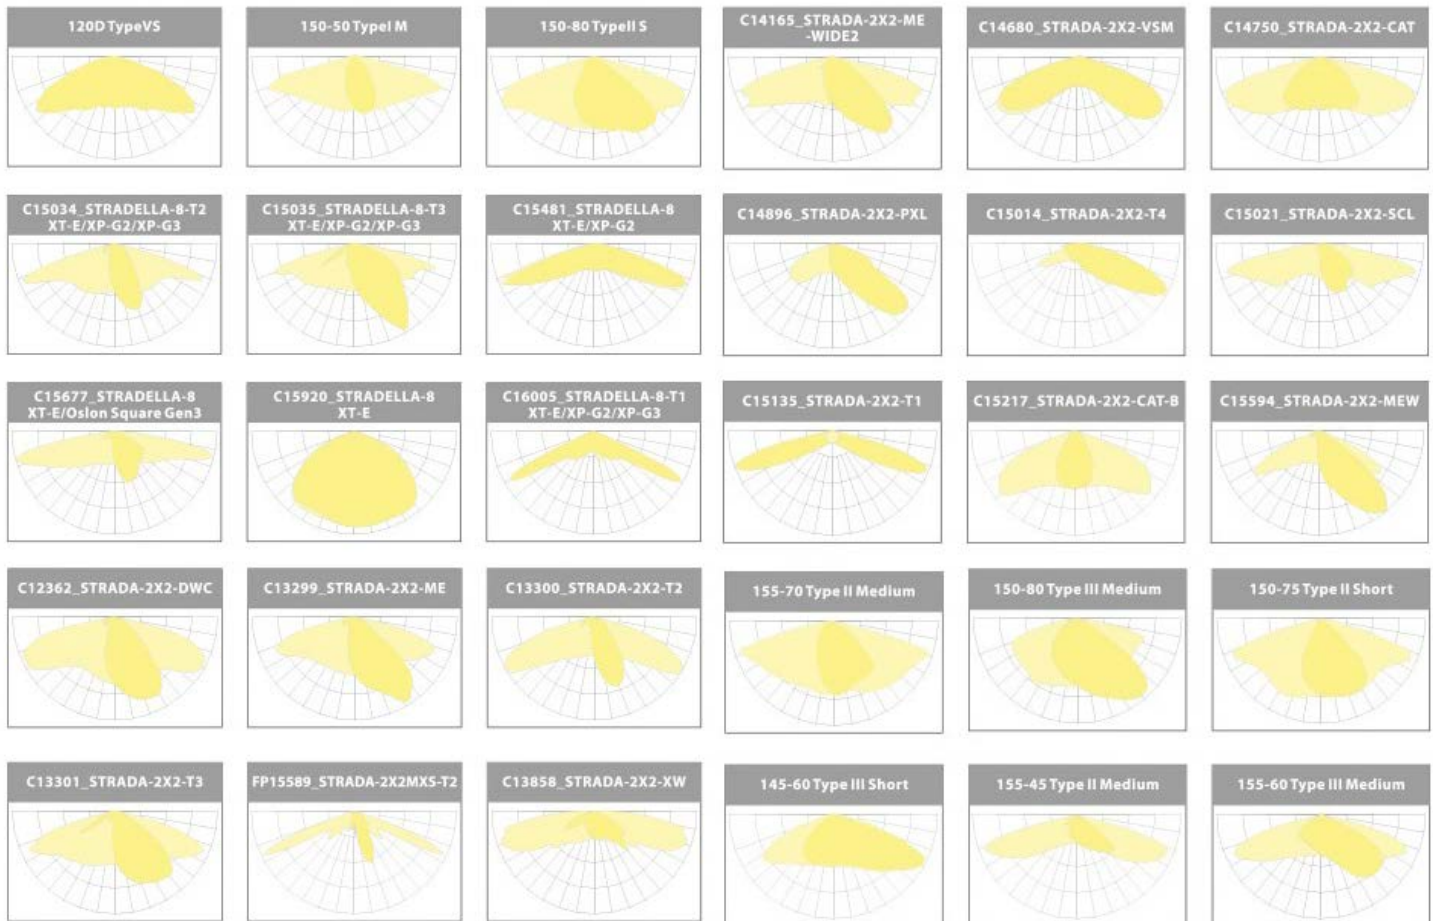

Walkia Eminent

Teho	Mitat	Kirkas optiikka
40 W	small: Ø380 / 7 kg	5200 lm
60 W	small: Ø380 / 7 kg	7800 lm
80 W	small: Ø380 / 7 kg	10400 lm
100 W	large: Ø520 / 11 kg	14000 lm
120 W	large: Ø520 / 11 kg	16800 lm

Valotehokkuus:	130-140lm/w
Väriämpötilat:	3000K, 4000K
Optiikka:	Linssi-optiikka
Ohjattavuus:	ON/OFF, 1-10V, Step DIM, DALI & Vantage
Keskimääräinen käyttöikä	
L90B10 ta25:	150 000 tuntia
Energiatehokkuusluokka	A++
Sähköverkko:	AC100~240V 50/60HZ
Tehokerroin:	>0,95
THD:	<20%
Värintoistoindeksi (CRI):	80
Valon avautumiskulma:	120°
Käyttölämpötila:	-40 °C ~ +50 °C
Varastointilämpötila:	-40 °C ~ +70 °C
Käyttöilmankosteus:	15% ~ 90% RH
Rungon materiaali:	Alumiini, PC
IP / IK Luokka:	IP66 / IK10
Takuu:	10 vuotta
Merkinnät	CE, ROHS
Välkkymättömyys	Valittavissa
Liiketunnistin	Ulkoinen tunnistin
Hätäpoistumistieominaisuus:	Valittavissa
Väri:	Graniitin harmaa (optiona kaikki RAL -sävyt)
Asennushalkaisija:	Ø 50MM / Ø 60MM / Ø 76MM
Vaihdettava LED-moduuli ja virtalähde	