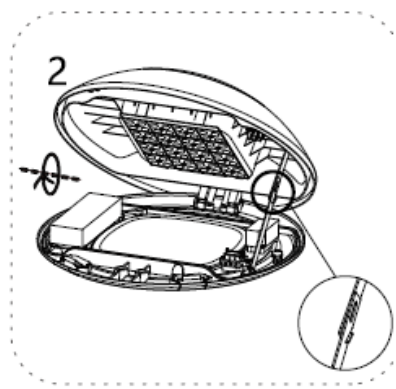

Walkia Eminent

Teho	Mitat	Kirkas optiikka
40 W	small: Ø380 / 7 kg	5200 lm
60 W	small: Ø380 / 7 kg	7800 lm
80 W	small: Ø380 / 7 kg	10400 lm
100 W	large: Ø520 / 11 kg	14000 lm
120 W	large: Ø520 / 11 kg	16800 lm

Valotehokkuus:	130-140lm/w
Väriämpötilat:	3000K, 4000K
Optiikka:	Linssi-optiikka
Ohjattavuus:	ON/OFF, 1-10V, Step DIM, DALI & Vantage
Keskimääräinen käyttöikä	
L90B10 ta25:	150 000 tuntia
Energiatehokkuusluokka	A++
Sähköverkko:	AC100~240V 50/60HZ
Tehokerroin:	>0,95
THD:	<20%
Värintoistoindeksi (CRI):	80
Valon avautumiskulma:	120°
Käyttölämpötila:	-40 °C ~ +50 °C
Varastointilämpötila:	-40 °C ~ +70 °C
Käyttöilmankosteus:	15% ~ 90% RH
Rungon materiaali:	Alumiini, PC
IP / IK Luokka:	IP66 / IK10
Takuu:	10 vuotta
Merkinnät	CE, ROHS
Välkkymättömyys	Valittavissa
Liiketunnistin	Ulkoinen tunnistin
Hätäpoistumistieominaisuus:	Valittavissa
Väri:	Graniitin harmaa (optiona kaikki RAL -sävyt)
Asennushalkaisija:	Ø 50MM / Ø 60MM / Ø 76MM
Vaihdettava LED-moduuli ja virtalähde	