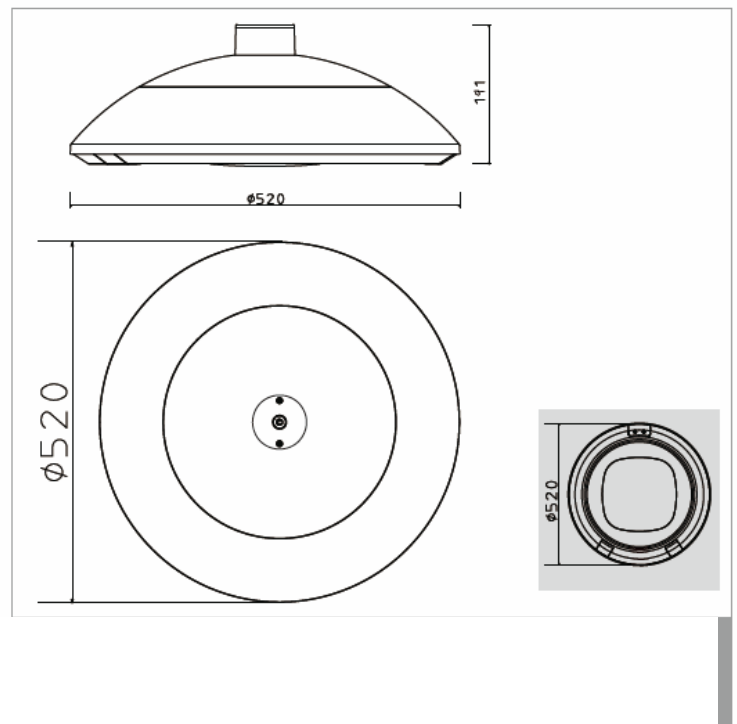

Walkia Eminent

Teho	Mitat	Kirkas optiikka
40 W	small: Ø380 / 7 kg	5200 lm
60 W	small: Ø380 / 7 kg	7800 lm
80 W	small: Ø380 / 7 kg	10400 lm
100 W	large: Ø520 / 11 kg	14000 lm
120 W	large: Ø520 / 11 kg	16800 lm

Valotehokkuus:	130-140lm/w
Väriämpötilat:	3000K, 4000K
Optiikka:	Linssi-optiikka
Ohjattavuus:	ON/OFF, 1-10V, Step DIM, DALI & Vantage
Keskimääräinen käyttöikä	
L90B10 ta25:	150 000 tuntia
Energiatehokkuusluokka	A++
Sähköverkko:	AC100~240V 50/60HZ
Tehokerroin:	>0,95
THD:	<20%
Värintoistoindeksi (CRI):	80
Valon avautumiskulma:	120°
Käyttölämpötila:	-40 °C ~ +50 °C
Varastointilämpötila:	-40 °C ~ +70 °C
Käyttöilmankosteus:	15% ~ 90% RH
Rungon materiaali:	Alumiini, PC
IP / IK Luokka:	IP66 / IK10
Takuu:	10 vuotta
Merkinnät	CE, ROHS
Välkkymättömyys	Valittavissa
Liiketunnistin	Ulkoinen tunnistin
Hätäpoistumistieominaisuus:	Valittavissa
Väri:	Graniitin harmaa (optiona kaikki RAL -sävyt)
Asennushalkaisija:	Ø 50MM / Ø 60MM / Ø 76MM
Vaihdettava LED-moduuli ja virtalähde	