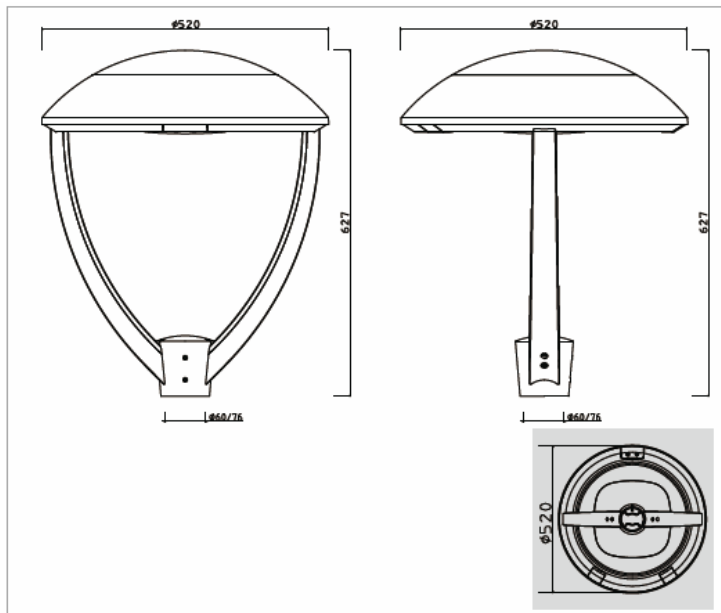

Walkia Eminent

Teho	Mitat	Kirkas optiikka
40 W	small: Ø380 / 7 kg	5200 lm
60 W	small: Ø380 / 7 kg	7800 lm
80 W	small: Ø380 / 7 kg	10400 lm
100 W	large: Ø520 / 11 kg	14000 lm
120 W	large: Ø520 / 11 kg	16800 lm

Valotehokkuus:	130-140lm/w
Väriämpötilat:	3000K, 4000K
Optiikka:	Linssi-optiikka
Ohjattavuus:	ON/OFF, 1-10V, Step DIM, DALI & Vantage
Keskimääräinen käyttöikä	
L90B10 ta25:	150 000 tuntia
Energiatehokkuusluokka	A++
Sähköverkko:	AC100~240V 50/60HZ
Tehokerroin:	>0,95
THD:	<20%
Värintoistoindeksi (CRI):	80
Valon avautumiskulma:	120°
Käyttölämpötila:	-40 °C ~ +50 °C
Varastointilämpötila:	-40 °C ~ +70 °C
Käyttöilmankosteus:	15% ~ 90% RH
Rungon materiaali:	Alumiini, PC
IP / IK Luokka:	IP66 / IK10
Takuu:	10 vuotta
Merkinnät	CE, ROHS
Välkkymättömyys	Valittavissa
Liiketunnistin	Ulkoinen tunnistin
Hätäpoistumistieominaisuus:	Valittavissa
Väri:	Graniitin harmaa (optiona kaikki RAL -sävyt)
Asennushalkaisija:	Ø 50MM / Ø 60MM / Ø 76MM
Vaihdettava LED-moduuli ja virtalähde	