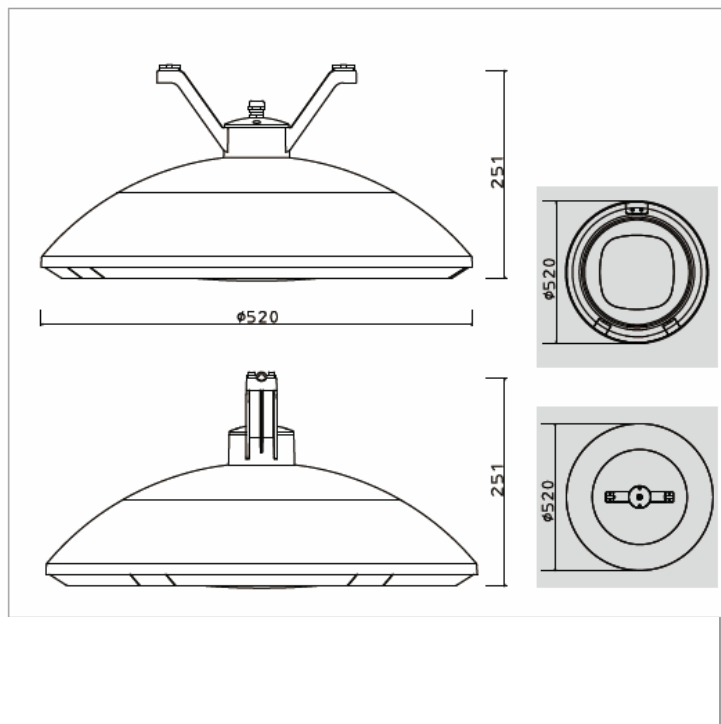

Walkia Eminent

Teho	Mitat	Kirkas optiikka
40 W	small: Ø380 / 7 kg	5200 lm
60 W	small: Ø380 / 7 kg	7800 lm
80 W	small: Ø380 / 7 kg	10400 lm
100 W	large: Ø520 / 11 kg	14000 lm
120 W	large: Ø520 / 11 kg	16800 lm

Valotehokkuus:	130-140lm/w
Väriämpötilat:	3000K, 4000K
Optiikka:	Linssi-optiikka
Ohjattavuus:	ON/OFF, 1-10V, Step DIM, DALI & Vantage
Keskimääräinen käyttöikä	
L90B10 ta25:	150 000 tuntia
Energiatehokkuusluokka	A++
Sähköverkko:	AC100~240V 50/60HZ
Tehokerroin:	>0,95
THD:	<20%
Värintoistoindeksi (CRI):	80
Valon avautumiskulma:	120°
Käyttölämpötila:	-40 °C ~ +50 °C
Varastointilämpötila:	-40 °C ~ +70 °C
Käyttöilmankosteus:	15% ~ 90% RH
Rungon materiaali:	Alumiini, PC
IP / IK Luokka:	IP66 / IK10
Takuu:	10 vuotta
Merkinnät	CE, ROHS
Välkkymättömyys	Valittavissa
Liiketunnistin	Ulkoinen tunnistin
Hätäpoistumistieominaisuus:	Valittavissa
Väri:	Graniitin harmaa (optiona kaikki RAL -sävyt)
Asennushalkaisija:	Ø 50MM / Ø 60MM / Ø 76MM
Vaihdettava LED-moduuli ja virtalähde	