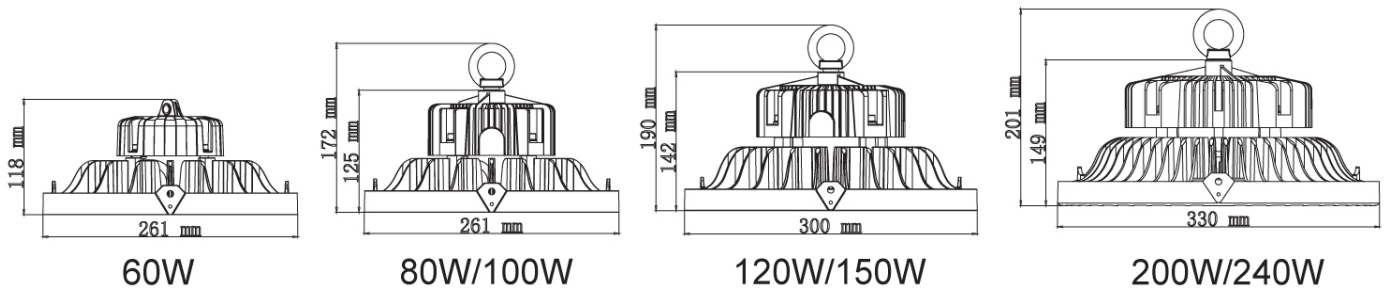

Ultima Highbay Ultrabright

Tekniset tiedot

Teho	Mitat & paino	155 lm/W	170 lm/W	190 lm/W
60W	262x261x118mm - 2.3kg	9300 lm	10200 lm	11400 lm
80W	261x261x172mm - 2.9kg	12400 lm	13600 lm	15200 lm
100W	261x261x172mm - 2.9kg	15500 lm	17000 lm	19000 lm
120W	300x300x190mm - 3.9kg	18600 lm	20400 lm	22800 lm
150W	300x300x190mm - 3.9kg	23250 lm	25500 lm	28500 lm
160W	300x300x190mm - 3.9kg	24800 lm	27200 lm	30400 lm
200W	300x300x201mm - 5.7kg	31000 lm	34000 lm	38000 lm
240W	300x300x201mm - 5.7kg	37200 lm	40800 lm	45600 lm

Kaikki arvot +25C ympäristön lämpötilassa, 4000K, valovirrassa +-5% toleranssi, tehossa +-5% toleranssi

Valotehokkuus:	155/170/190 lm/W
Väriämpötilat:	4000K, 5000K, 5700K
Optiikka:	Linssioptiikka
Ohjattavuus:	ON/OFF, 1-10V, DALI, Walkia Vantage
Keskimääräinen käyttöikä (L70B50/ Ta 25 °C):	125 000 tuntia
Integroitu liiketunnistin:	Valittavissa
Välkkymättömyys:	Valittavissa
Energiatohokkuusluokka:	A++
Sähköverkko:	AC100~277V 50/60HZ
Tehokerroin:	>0,95
THD:	<20%
Värintoistoindeksi (CRI):	>80 / 90 (valittavissa)
Valon avautumiskulma:	60°, 90° & 120°
Käyttölämpötila:	- 40 °C ~ +50 °C
Materiaalit:	Alumiini, PCB & PC
IP-luokka:	IP66
Iskunkestävä:	IK10
Takuu:	5 vuotta
Merkinnät:	CE, RoHS
Kiinnitettävyyttä:	Riiputus, seinäkiinnike, tolppakiinnitys
Ylikuumentumissuoja	Kyllä, automaattisella palautuksella (85°C)

Ultima Highbay Ultrabright - Mittapiirros

	L * W * H (mm)	NW (kg)	GW (kg)
60W	261*261*118	2.3	3.1
80W	261*261*172	2.9	3.7
100W			
120W	300*300*190	3.9	4.9
150W			
200W	330*330*201	5.7	6.8
240W			

2

3