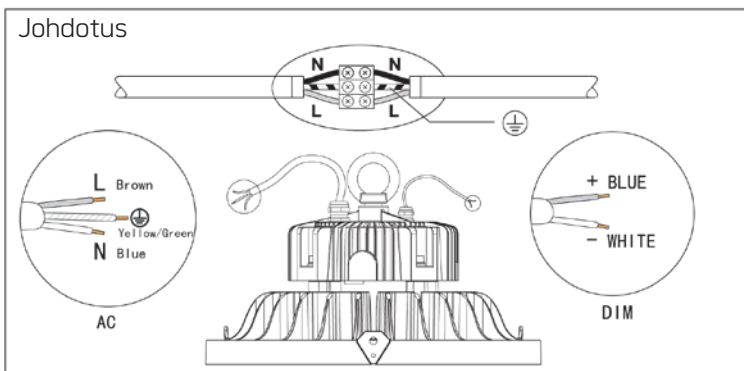

Ultima Highbay Ultrabright

Tekniset tiedot

Teho	Mitat & paino	155 lm/W	170 lm/W	190 lm/W
60W	262x261x118mm - 2.3kg	9300 lm	10200 lm	11400 lm
80W	261x261x172mm - 2.9kg	12400 lm	13600 lm	15200 lm
100W	261x261x172mm - 2.9kg	15500 lm	17000 lm	19000 lm
120W	300x300x190mm - 3.9kg	18600 lm	20400 lm	22800 lm
150W	300x300x190mm - 3.9kg	23250 lm	25500 lm	28500 lm
160W	300x300x190mm - 3.9kg	24800 lm	27200 lm	30400 lm
200W	300x300x201mm - 5.7kg	31000 lm	34000 lm	38000 lm
240W	300x300x201mm - 5.7kg	37200 lm	40800 lm	45600 lm

Kaikki arvot +25C ympäristön lämpötilassa, 4000K, valovirrassa +-5% toleranssi, tehossa +-5% toleranssi

Valotehokkuus:	155/170/190 lm/W
Väriämpötilat:	4000K, 5000K, 5700K
Optiikka:	Linssioptiikka
Ohjattavuus:	ON/OFF, 1-10V, DALI, Walkia Vantage
Keskimääräinen käyttöikä (L70B50/ Ta 25 °C):	125 000 tuntia
Integroitu liiketunnistin:	Valittavissa
Välkkymättömyys:	Valittavissa
Energiatohokkuusluokka:	A++
Sähköverkko:	AC100~277V 50/60HZ
Tehokerroin:	>0,95
THD:	<20%
Värintoistoindeksi (CRI):	>80 / 90 (valittavissa)
Valon avautumiskulma:	60°, 90° & 120°
Käyttölämpötila:	- 40 °C ~ +50 °C
Materiaalit:	Alumiini, PCB & PC
IP-luokka:	IP66
Iskunkestävä:	IK10
Takuu:	5 vuotta
Merkinnät:	CE, RoHS
Kiinnitettävyyttä:	Riiputus, seinäkiinnike, tolppakiinnitys
Ylikuumentumissuoja	Kyllä, automaattisella palautuksella (85°C)

Ultima Highbay Ultrabright - Mittapiirros

	L * W * H (mm)	NW (kg)	GW (kg)
60W	261*261*118	2.3	3.1
80W	261*261*172	2.9	3.7
100W			
120W	300*300*190	3.9	4.9
150W			
200W	330*330*201	5.7	6.8
240W			

2

3