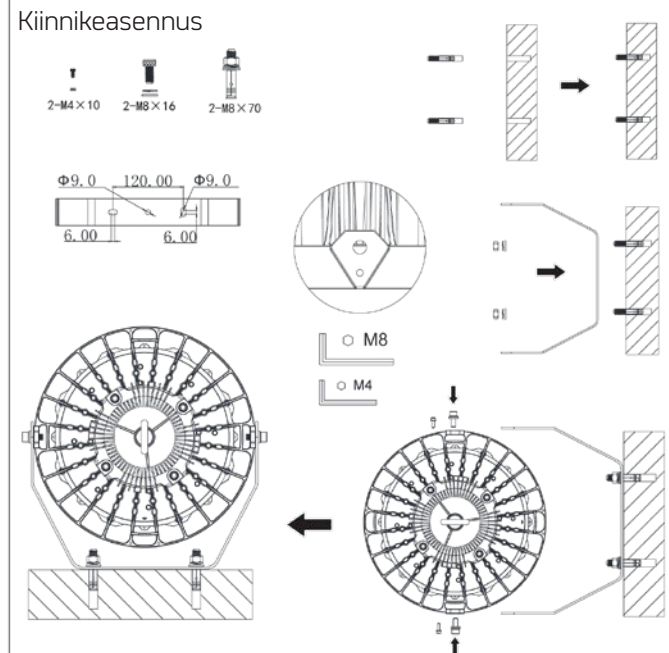

Ultima Highbay Ultrabright

Tekniset tiedot

Teho	Mitat & paino	155 lm/W	170 lm/W	190 lm/W
60W	262x261x118mm - 2.3kg	9300 lm	10200 lm	11400 lm
80W	261x261x172mm - 2.9kg	12400 lm	13600 lm	15200 lm
100W	261x261x172mm - 2.9kg	15500 lm	17000 lm	19000 lm
120W	300x300x190mm - 3.9kg	18600 lm	20400 lm	22800 lm
150W	300x300x190mm - 3.9kg	23250 lm	25500 lm	28500 lm
160W	300x300x190mm - 3.9kg	24800 lm	27200 lm	30400 lm
200W	300x300x201mm - 5.7kg	31000 lm	34000 lm	38000 lm
240W	300x300x201mm - 5.7kg	37200 lm	40800 lm	45600 lm

Ultima Highbay Ultrabright - Mittapiirros

	L * W * H (mm)	NW (kg)	GW (kg)
60W	261*261*118	2.3	3.1
80W	261*261*172	2.9	3.7
100W			
120W	300*300*190	3.9	4.9
150W			
200W	330*330*201	5.7	6.8
240W			

2

3