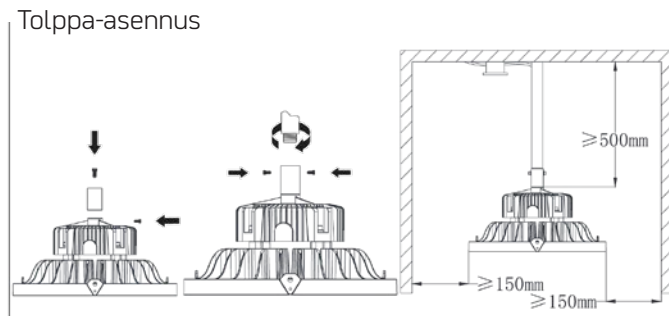

Ultima Highbay Ultrabright - Mittapiirros

	L * W * H (mm)	NW (kg)	GW (kg)
60W	261*261*118	2.3	3.1
80W	261*261*172	2.9	3.7
100W			
120W	300*300*190	3.9	4.9
150W			
200W	330*330*201	5.7	6.8
240W			

2

3