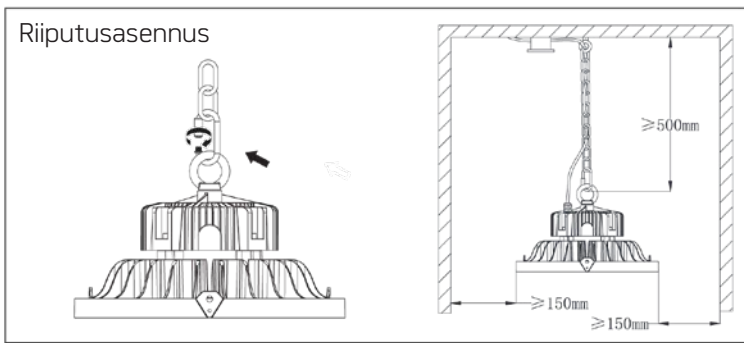

Ultima Highbay Ultrabright

Tekniset tiedot

Teho	Mitat & paino	155 lm/W	170 lm/W	190 lm/W
60W	262x261x118mm - 2.3kg	9300 lm	10200 lm	11400 lm
80W	261x261x172mm - 2.9kg	12400 lm	13600 lm	15200 lm
100W	261x261x172mm - 2.9kg	15500 lm	17000 lm	19000 lm
120W	300x300x190mm - 3.9kg	18600 lm	20400 lm	22800 lm
150W	300x300x190mm - 3.9kg	23250 lm	25500 lm	28500 lm
160W	300x300x190mm - 3.9kg	24800 lm	27200 lm	30400 lm
200W	300x300x201mm - 5.7kg	31000 lm	34000 lm	38000 lm
240W	300x300x201mm - 5.7kg	37200 lm	40800 lm	45600 lm

Kaikki arvot +25C ympäristön lämpötilassa, 4000K, valovirrassa +-5% toleranssi, tehossa +-5% toleranssi

Valotehokkuus:	155/170/190 lm/W
Väriämpötilat:	4000K, 5000K, 5700K
Optiikka:	Linssioptiikka
Ohjattavuus:	ON/OFF, 1-10V, DALI, Walkia Vantage
Keskimääräinen käyttöikä (L70B50/ Ta 25 °C):	125 000 tuntia
Integroitu liiketunnistin:	Valittavissa
Välkkymättömyys:	Valittavissa
Energiatohokkuusluokka:	A++
Sähköverkko:	AC100~277V 50/60HZ
Tehokerroin:	>0,95
THD:	<20%
Värintoistoindeksi (CRI):	>80 / 90 (valittavissa)
Valon avautumiskulma:	60°, 90° & 120°
Käyttölämpötila:	- 40 °C ~ +50 °C
Materiaalit:	Alumiini, PCB & PC
IP-luokka:	IP66
Iskunkestävä:	IK10
Takuu:	5 vuotta
Merkinnät:	CE, RoHS
Kiinnitettävyyttä:	Riiputus, seinäkiinnike, tolppakiinnitys
Ylikuumentumissuoja	Kyllä, automaattisella palautuksella (85°C)

Ultima Highbay Ultrabright - Mittapiirros

	L * W * H (mm)	NW (kg)	GW (kg)
60W	261*261*118	2.3	3.1
80W	261*261*172	2.9	3.7
100W			
120W	300*300*190	3.9	4.9
150W			
200W	330*330*201	5.7	6.8
240W			

2

3