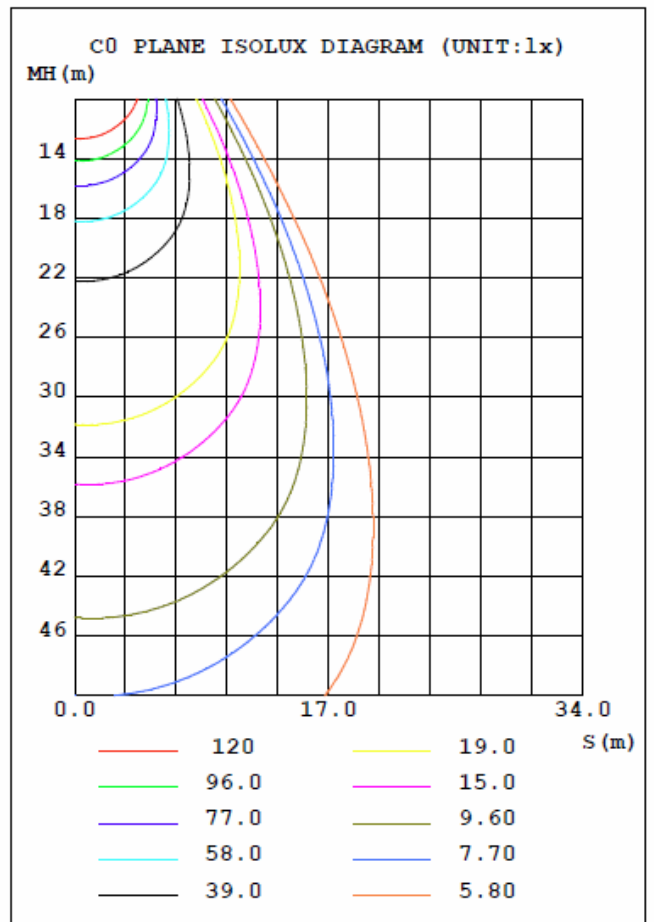

Ultima Highbay Ultrabright

Tekniset tiedot

Teho	Mitat & paino	155 lm/W	170 lm/W	190 lm/W
60W	262x261x118mm - 2.3kg	9300 lm	10200 lm	11400 lm
80W	261x261x172mm - 2.9kg	12400 lm	13600 lm	15200 lm
100W	261x261x172mm - 2.9kg	15500 lm	17000 lm	19000 lm
120W	300x300x190mm - 3.9kg	18600 lm	20400 lm	22800 lm
150W	300x300x190mm - 3.9kg	23250 lm	25500 lm	28500 lm
160W	300x300x190mm - 3.9kg	24800 lm	27200 lm	30400 lm
200W	300x300x201mm - 5.7kg	31000 lm	34000 lm	38000 lm
240W	300x300x201mm - 5.7kg	37200 lm	40800 lm	45600 lm

Kaikki arvot +25C ympäristön lämpötilassa, 4000K, valovirrassa +-5% toleranssi, tehossa +-5% toleranssi

Valotehokkuus:	155/170/190 lm/W
Väriämpötilat:	4000K, 5000K, 5700K
Optiikka:	Linssioptiikka
Ohjattavuus:	ON/OFF, 1-10V, DALI, Walkia Vantage
Keskimääräinen käyttöikä (L70B50/ Ta 25 °C):	125 000 tuntia
Integroitu liiketunnistin:	Valittavissa
Välkkymättömyys:	Valittavissa
Energiatohokkuusluokka:	A++
Sähköverkko:	AC100~277V 50/60HZ
Tehokerroin:	>0,95
THD:	<20%
Värintoistoindeksi (CRI):	>80 / 90 (valittavissa)
Valon avautumiskulma:	60°, 90° & 120°
Käyttölämpötila:	- 40 °C ~ +50 °C
Materiaalit:	Alumiini, PCB & PC
IP-luokka:	IP66
Iskunkestävä:	IK10
Takuu:	5 vuotta
Merkinnät:	CE, RoHS
Kiinnitettävyyttä:	Riiputus, seinäkiinnike, tolppakiinnitys
Ylikuumentumissuoja	Kyllä, automaattisella palautuksella (85°C)

Ultima Highbay Ultrabright - Mittapiirros

	L * W * H (mm)	NW (kg)	GW (kg)
60W	261*261*118	2.3	3.1
80W	261*261*172	2.9	3.7
100W			
120W	300*300*190	3.9	4.9
150W			
200W	330*330*201	5.7	6.8
240W			

2

3