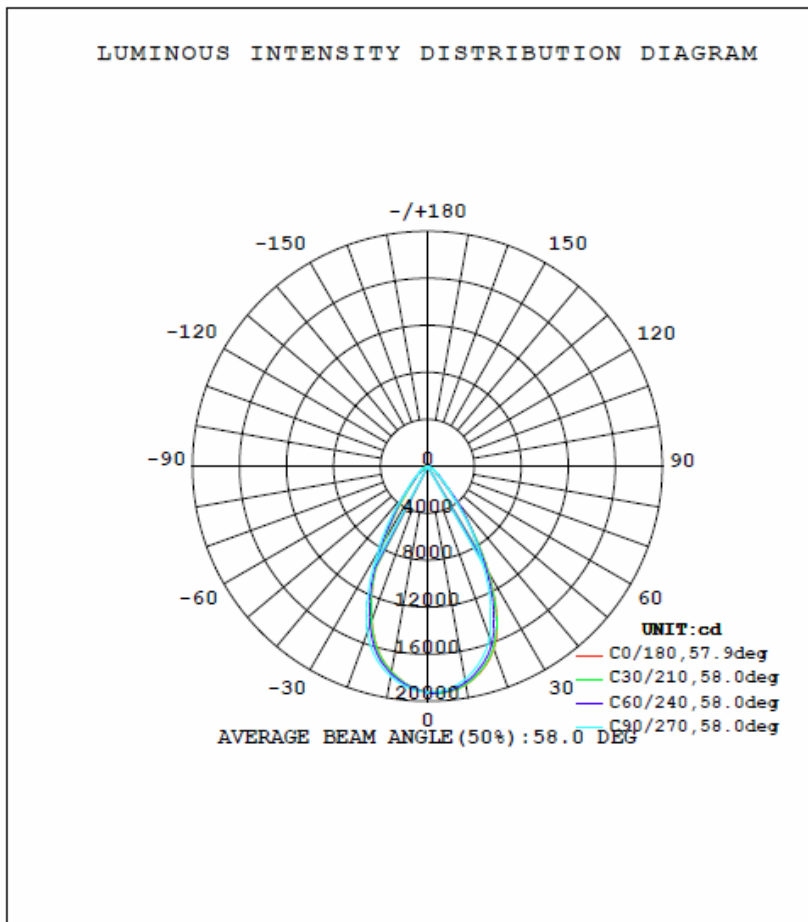

Ultima Highbay Ultrabright

Tekniset tiedot

Teho	Mitat & paino	155 lm/W	170 lm/W	190 lm/W
60W	262x261x118mm - 2.3kg	9300 lm	10200 lm	11400 lm
80W	261x261x172mm - 2.9kg	12400 lm	13600 lm	15200 lm
100W	261x261x172mm - 2.9kg	15500 lm	17000 lm	19000 lm
120W	300x300x190mm - 3.9kg	18600 lm	20400 lm	22800 lm
150W	300x300x190mm - 3.9kg	23250 lm	25500 lm	28500 lm
160W	300x300x190mm - 3.9kg	24800 lm	27200 lm	30400 lm
200W	300x300x201mm - 5.7kg	31000 lm	34000 lm	38000 lm
240W	300x300x201mm - 5.7kg	37200 lm	40800 lm	45600 lm

Ultima Highbay Ultrabright - Mittapiirros

	L * W * H (mm)	NW (kg)	GW (kg)
60W	261*261*118	2.3	3.1
80W	261*261*172	2.9	3.7
100W			
120W	300*300*190	3.9	4.9
150W			
200W	330*330*201	5.7	6.8
240W			

2

3